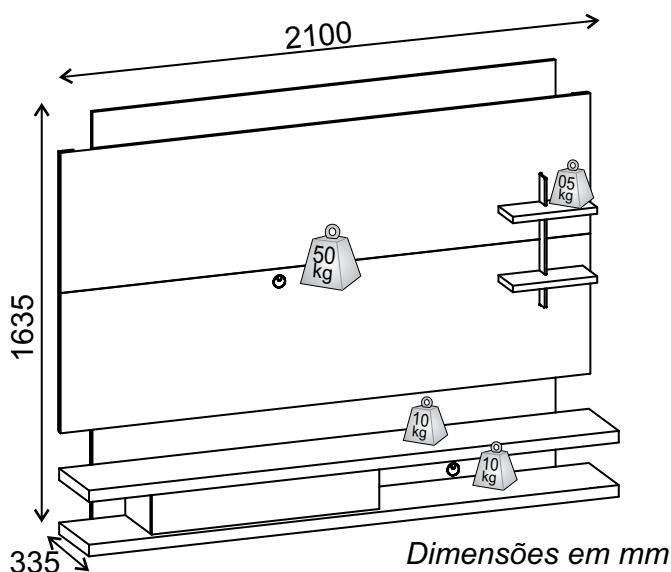

Encaixe a bancada nas peças nº08 e o painel na peça nº 14

13.330 - PAINEL BELANO

Observação:
 Posicione os Passa-Fios de acordo com as cores, combinando com as peças onde ficarão.

Vista Final

Cód.Assist Técnica	Cód.	Acessórios/ Accessories/ Accesorios			Qt.
14427	A	Bucha UX 8x50 nylon com aba	UX bushing 8x50 nylon with flap	Manguito UX 8x50 nylon con pestaña	12
187	B	Sache Cola	Glue	Pegamento	2
156	C	Cavilha 6x30mm	Dowel 6x30mm	Pin 6x30mm	16
170	D	Cavilha 8x20mm	Dowel 8x20mm	Pin 8x20mm	26
12451	E	Dobradiça Colo Alto Caneco 26mm	26mm Embed Hinge	Bisagra 26mm Incorporada	2
12506	F	Calço 12	Shim 12	Calce 12	2
13605	G	Parafuso 3.5x50 Cabeça Chata	Screw 3.5x50 Flathead	Tornillo 3.5x50 Cabeza Plana	8
10204	H	Parafuso 4.5x25 Cabeça Chata	Screw 4.5x 25 Flathead	Tornillo 4.5x25 Cabeza Plana	79
1043	I	Parafuso 4.0x12 Cabeça Flangeada	Screw 4.0x12 Flanged Head	Tornillo 4.0x12 Cabeza Embridada	31
1041	J	Parafuso 5.0x70 Cabeça Chata	Screw 5.0x70 Flathead	Tornillo 5.0x70 Cabeza Plana	12
987	K	Parafuso Minifix	Minifix Screw	Tornillo Minifix	2
1219	L	Suporte Fixação 35X15mm	35X15mm Fixation Support	Apoyo Fijación 35x15mm	7
157	M	Tambor Minifix 15mm	15mm Minifix Drum	Tambor Minifix 15mm	2
13818	N	Kit Fita LED	LED light Kit	Kit Iluminación LED	1
13819	O	Vidro Incolor 500x100x8mm	500x100x8mm Colorless Glass	Vidrio 500x100x8mm	1
13107	P	Limitador	Limiter	Bloqueo	1
13821	Q	Suporte / Chapinha 'U' p/ Vidro 8mm	'U' Support for glasses	Soporte 'U' para vidrios	2
9054	R	Parafuso Zamac Rosca 1/4".	Zamac 1/4" Screw	Tornillo Zamac 1/4"	2
3716	S	Passa Fio 40mm (Painel) Off White	40mm Wire Pass (Panel) Off White	Passa Cable 40mm (Panel) Off White	1
176		Passa Fio 40mm (Painel) Rústico York	40mm Wire Pass (Panel) Rústico York	Passa Cable 40mm (Panel) Rústico York	
175		Passa Fio 40mm (Painel) Branco	40mm Wire Pass (Panel) Branco	Passa Cable 40mm (Panel) Branco	
176		Passa Fio 40mm (DVD) Demolição	40mm Wire Pass (DVD) Demolição	Passa Cable 40mm (DVD) Demolição	
3716	T	Passa Fio 40mm (DVD) Castanho BX	40mm Wire Pass (DVD) Castanho BX	Passa Cable 40mm (DVD) Castanho BX	1
16204		Passa Fio 40mm (DVD) Carvalho Americano	40mm Wire Pass (DVD) Branco	Passa Cable 40mm (DVD) Branco	
12300	U	Tapa Furo Adesivo Off White	19mm Hole Cover Sticker Off White	Cubierta de Agujero Adhesivo Off White	2
11075		Tapa Furo Adesivo Rústico York	19mm Hole Cover Sticker Rústico York	Cubierta de Agujero Adhesivo Rústico York	
16175		Tapa Furo Adesivo Carvalho Americano	Hole Sticker Carvalho Americano	Cubierta de Agujero Carvalho Americano	
14428	V	Parafuso 6,0x75 Cabeça Chata rosca 70	Screw 6,0x75 Flathead 70	Tornillo 6,0x75 Cabeza Plana	12