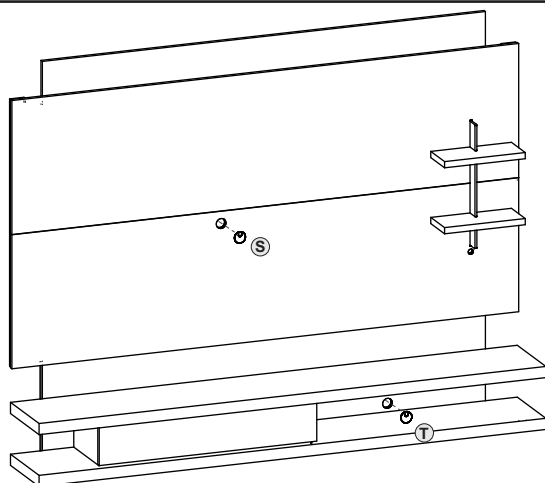

13.330 - PAINEL BELANO

Observação:
Posicione os Passa-Fios de acordo com as cores, combinando com as peças onde ficarão.