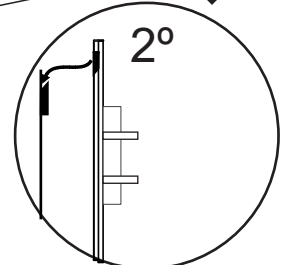

Encaixe a bancada nas peças nº08 e o painel na peça nº 14

13.330 - PAINEL BELANO

Observação:
 Posicione os Passa-Fios de acordo com as cores, combinando com as peças onde ficarão.

Vista Final

Cód.Assist Técnica	Cód.	Acessórios/ Accessories/ Accesorios			Qt.
14427	A	Bucha UX 8x50 nylon com aba	UX bushing 8x50 nylon with flap	Manguito UX 8x50 nylon con pestaña	12
187	B	Sache Cola	Glue	Pegamento	2
156	C	Cavilha 6x30mm	Dowel 6x30mm	Pin 6x30mm	16
170	D	Cavilha 8x20mm	Dowel 8x20mm	Pin 8x20mm	26
12451	E	Dobradiça Colo Alto Caneco 26mm	26mm Embed Hinge	Bisagra 26mm Incorporada	2
12506	F	Calço 12	Shim 12	Calce 12	2
13605	G	Parafuso 3.5x50 Cabeça Chata	Screw 3.5x50 Flathead	Tornillo 3.5x50 Cabeza Plana	8
10204	H	Parafuso 4.5x25 Cabeça Chata	Screw 4.5x 25 Flathead	Tornillo 4.5x25 Cabeza Plana	79
1043	I	Parafuso 4.0x12 Cabeça Flangeada	Screw 4.0x12 Flanged Head	Tornillo 4.0x12 Cabeza Embridada	31
1041	J	Parafuso 5.0x70 Cabeça Chata	Screw 5.0x70 Flathead	Tornillo 5.0x70 Cabeza Plana	12
987	K	Parafuso Minifix	Minifix Screw	Tornillo Minifix	2
1219	L	Suporte Fixação 35X15mm	35X15mm Fixation Support	Apoyo Fijación 35x15mm	7
157	M	Tambor Minifix 15mm	15mm Minifix Drum	Tambor Minifix 15mm	2
13818	N	Kit Fita LED	LED light Kit	Kit Iluminación LED	1
13819	O	Vidro Incolor 500x100x8mm	500x100x8mm Colorless Glass	Vidrio 500x100x8mm	1
13107	P	Limitador	Limiter	Bloqueo	1
13821	Q	Suporte / Chapinha 'U' p/ Vidro 8mm	'U' Support for glasses	Soporte 'U' para vidrios	2
9054	R	Parafuso Zamac Rosca 1/4".	Zamac 1/4" Screw	Tornillo Zamac 1/4"	2
3716	S	Passa Fio 40mm (Painel) Off White	40mm Wire Pass (Panel) Off White	Passa Cable 40mm (Panel) Off White	1
176		Passa Fio 40mm (Painel) Rústico York	40mm Wire Pass (Panel) Rústico York	Passa Cable 40mm (Panel) Rústico York	
175		Passa Fio 40mm (Painel) Branco	40mm Wire Pass (Panel) Branco	Passa Cable 40mm (Panel) Branco	
176		Passa Fio 40mm (DVD) Demolição	40mm Wire Pass (DVD) Demolição	Passa Cable 40mm (DVD) Demolição	
3716	T	Passa Fio 40mm (DVD) Castanho BX	40mm Wire Pass (DVD) Castanho BX	Passa Cable 40mm (DVD) Castanho BX	1
16204		Passa Fio 40mm (DVD) Carvalho Americano	40mm Wire Pass (DVD) Branco	Passa Cable 40mm (DVD) Branco	
12300	U	Tapa Furo Adesivo Off White	19mm Hole Cover Sticker Off White	Cubierta de Agujero Adhesivo Off White	2
11075		Tapa Furo Adesivo Rústico York	19mm Hole Cover Sticker Rústico York	Cubierta de Agujero Adhesivo Rústico York	
16175		Tapa Furo Adesivo Carvalho Americano	Hole Sticker Carvalho Americano	Cubierta de Agujero Carvalho Americano	
14428	V	Parafuso 6,0x75 Cabeça Chata rosca 70	Screw 6,0x75 Flathead 70	Tornillo 6,0x75 Cabeza Plana	12