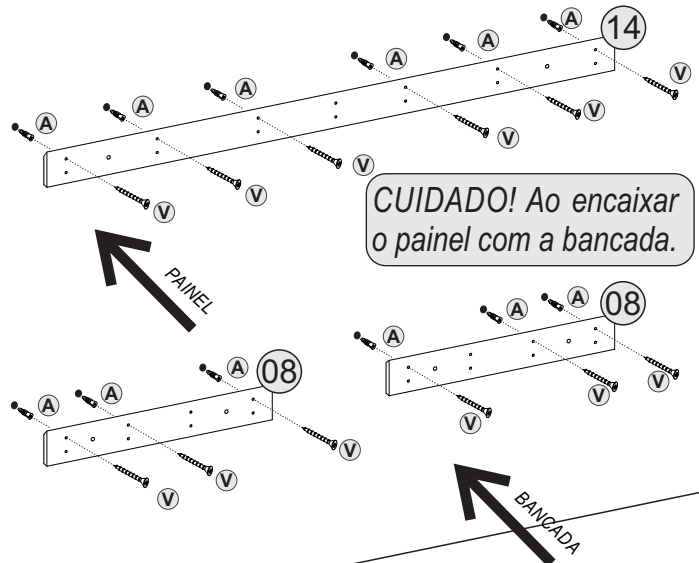

Defina altura que gostaria de instalar a bancada, sugerimos 665mm do piso até o começo do suporte.

Piso

1. **10º**
2. **A** Bucha UX 8x50 c aba
   - **V** Parafuso 6,0x75 CC

Encaixe a bancada nas peças nº08 e o painel na peça nº 14