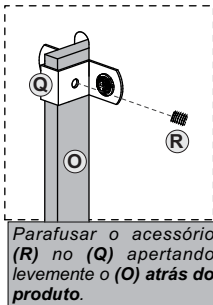

13.330 - PAINEL BELANO

1. **7º**
2. **O** Vidro 500x100x8
   - **I** Parafuso 4,0x12 CF
   - **Q** Suporte de vidro 'U'
   - **R** Parafuso Zamac 1/4"

Posicione o Vidro (O) dentro do friso nas peças 09 e 10, por trás do produto.