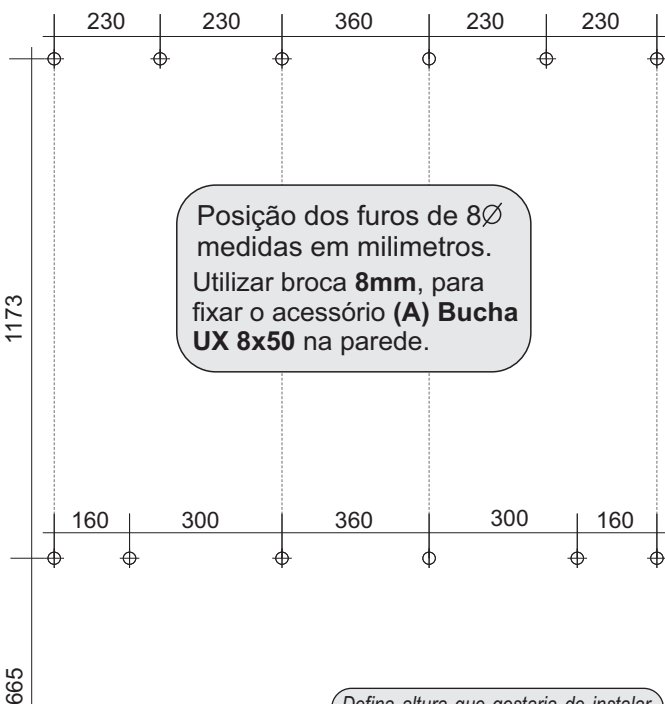

13.330 - PAINEL BELANO

1. **7º**
2. **O** Vidro 500x100x8
   - **I** Parafuso 4,0x12 CF
   - **Q** Suporte de vidro 'U'
   - **R** Parafuso Zamac 1/4"

Posicione o Vidro (O) dentro do friso nas peças 09 e 10, por trás do produto.

1. **8º**
2. **N** Kit fita LED

Furo para o interruptor:

9º Parede

Defina altura que gostaria de instalar a bancada, sugerimos 665mm do piso até o começo do suporte.

Piso

1. **10º**
2. **A** Bucha UX 8x50 c aba
   - **V** Parafuso 6,0x75 CC

Encaixe a bancada nas peças nº08 e o painel na peça nº 14