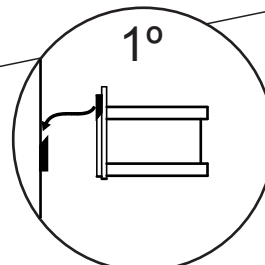

Encaixe a bancada nas peças nº08 e o painel na peça nº 14

13.330 - PAINEL BELANO

Observação:
 Posicione os Passa-Fios de acordo com as cores, combinando com as peças onde ficarão.

Vista Final

Cód.Assist Técnica	Cód.	Acessórios/ Accessories/ Accesorios			Qt.
14427	A	Bucha UX 8x50 nylon com aba	UX bushing 8x50 nylon with flap	Manguito UX 8x50 nylon con pestaña	12
187	B	Sache Cola	Glue	Pegamento	2
156	C	Cavilha 6x30mm	Dowel 6x30mm	Pin 6x30mm	16
170	D	Cavilha 8x20mm	Dowel 8x20mm	Pin 8x20mm	26
12451	E	Dobradiça Colo Alto Caneco 26mm	26mm Embed Hinge	Bisagra 26mm Incorporada	2
12506	F	Calço 12	Shim 12	Calce 12	2
13605	G	Parafuso 3.5x50 Cabeça Chata	Screw 3.5x50 Flathead	Tornillo 3.5x50 Cabeza Plana	8
10204	H	Parafuso 4.5x25 Cabeça Chata	Screw 4.5x 25 Flathead	Tornillo 4.5x25 Cabeza Plana	79
1043	I	Parafuso 4.0x12 Cabeça Flangeada	Screw 4.0x12 Flanged Head	Tornillo 4.0x12 Cabeza Embridada	31
1041	J	Parafuso 5.0x70 Cabeça Chata	Screw 5.0x70 Flathead	Tornillo 5.0x70 Cabeza Plana	12
987	K	Parafuso Minifix	Minifix Screw	Tornillo Minifix	2
1219	L	Suporte Fixação 35X15mm	35X15mm Fixation Support	Apoyo Fijación 35x15mm	7
157	M	Tambor Minifix 15mm	15mm Minifix Drum	Tambor Minifix 15mm	2
13818	N	Kit Fita LED	LED light Kit	Kit Iluminación LED	1
13819	O	Vidro Incolor 500x100x8mm	500x100x8mm Colorless Glass	Vidrio 500x100x8mm	1
13107	P	Limitador	Limiter	Bloqueo	1
13821	Q	Suporte / Chapinha 'U' p/ Vidro 8mm	'U' Support for glasses	Soporte 'U' para vidrios	2
9054	R	Parafuso Zamac Rosca 1/4".	Zamac 1/4" Screw	Tornillo Zamac 1/4"	2
3716	S	Passa Fio 40mm (Painel) Off White	40mm Wire Pass (Panel) Off White	Passa Cable 40mm (Panel) Off White	1
176		Passa Fio 40mm (Painel) Rústico York	40mm Wire Pass (Panel) Rústico York	Passa Cable 40mm (Panel) Rústico York	
175		Passa Fio 40mm (Painel) Branco	40mm Wire Pass (Panel) Branco	Passa Cable 40mm (Panel) Branco	
176		Passa Fio 40mm (DVD) Demolição	40mm Wire Pass (DVD) Demolição	Passa Cable 40mm (DVD) Demolição	
3716	T	Passa Fio 40mm (DVD) Castanho BX	40mm Wire Pass (DVD) Castanho BX	Passa Cable 40mm (DVD) Castanho BX	1
16204		Passa Fio 40mm (DVD) Carvalho Americano	40mm Wire Pass (DVD) Branco	Passa Cable 40mm (DVD) Branco	
12300	U	Tapa Furo Adesivo Off White	19mm Hole Cover Sticker Off White	Cubierta de Agujero Adhesivo Off White	2
11075		Tapa Furo Adesivo Rústico York	19mm Hole Cover Sticker Rústico York	Cubierta de Agujero Adhesivo Rústico York	
16175		Tapa Furo Adesivo Carvalho Americano	Hole Sticker Carvalho Americano	Cubierta de Agujero Carvalho Americano	
14428	V	Parafuso 6,0x75 Cabeça Chata rosca 70	Screw 6,0x75 Flathead 70	Tornillo 6,0x75 Cabeza Plana	12