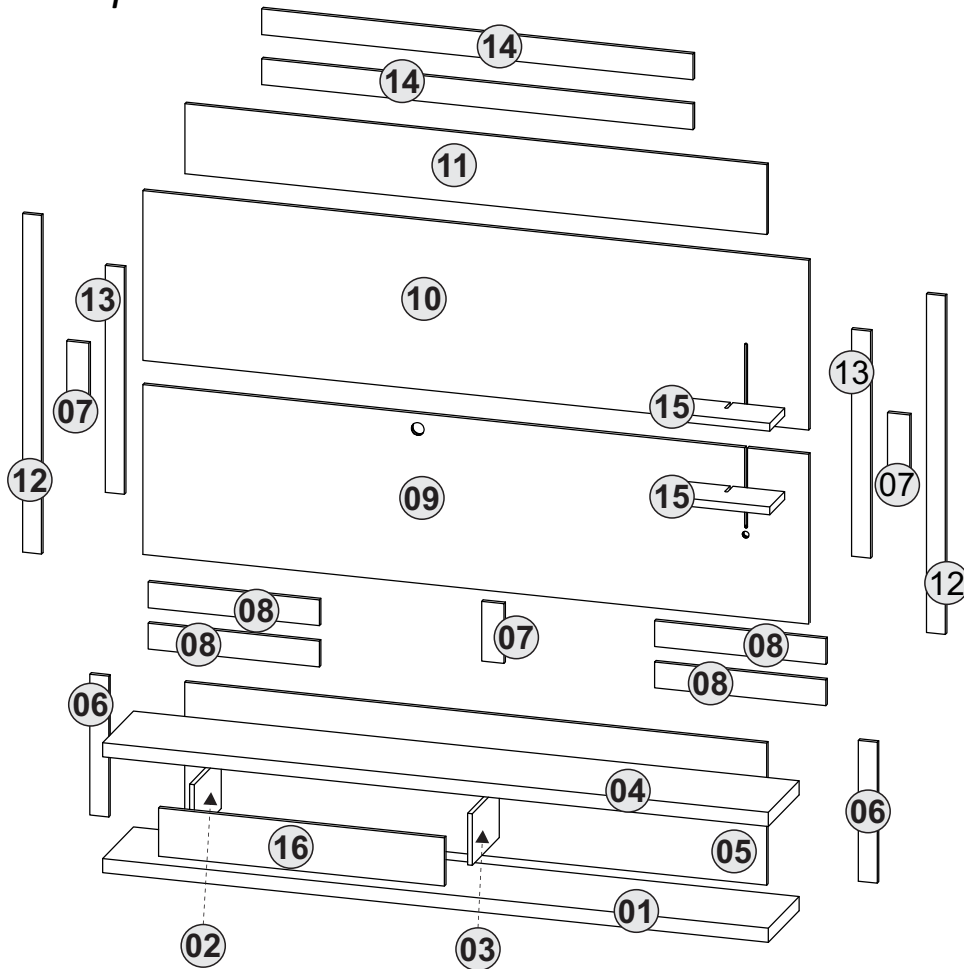

13.330 - PAINEL BELANO

Vista Explodida:

ENTENDENDO OS CÓDIGOS CARIMBADO NAS PEÇAS:

ENTENDENDO OS CÓDIGOS:

LEGENDA DE CORES:

- 049 - RÚSTICO YORK
- 051 - CASTANHO BX
- 052 - BRANCO LACA
- 054 - DEMOLIÇÃO
- 055 - OFF WHITE
- 061 - CARVALHO AMERICANO
- 000 - MDF CRÚ

Instruções para a montagem do produto:

Separe as peças e acessórios de maneira organizada.
Separate the parts and accessories in an organized way.
Separe las piezas y accesorios de forma organizada

Forrar o chão com o papelão das embalagens.
Cover the floor with the cardboard from the pack.
Cubra el suelo con el papelón de los embalajes.

13.330 - PAINEL BELANO

- 7º**
- O** Vidro 500x100x8
 - I** Parafuso 4,0x12 CF
 - Q** Suporte de vidro 'U'
 - R** Parafuso Zamac 1/4"

Posicione o Vidro (O) dentro do friso nas peças 09 e 10, por trás do produto.