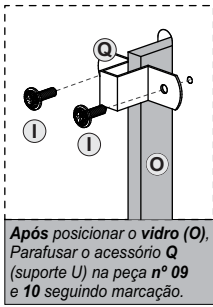

13.330 - PAINEL BELANO

1. **7º**
2. **O** Vidro 500x100x8
   - **I** Parafuso 4,0x12 CF
   - **Q** Suporte de vidro 'U'
   - **R** Parafuso Zamac 1/4"

Posicione o Vidro (O) dentro do friso nas peças 09 e 10, por trás do produto.